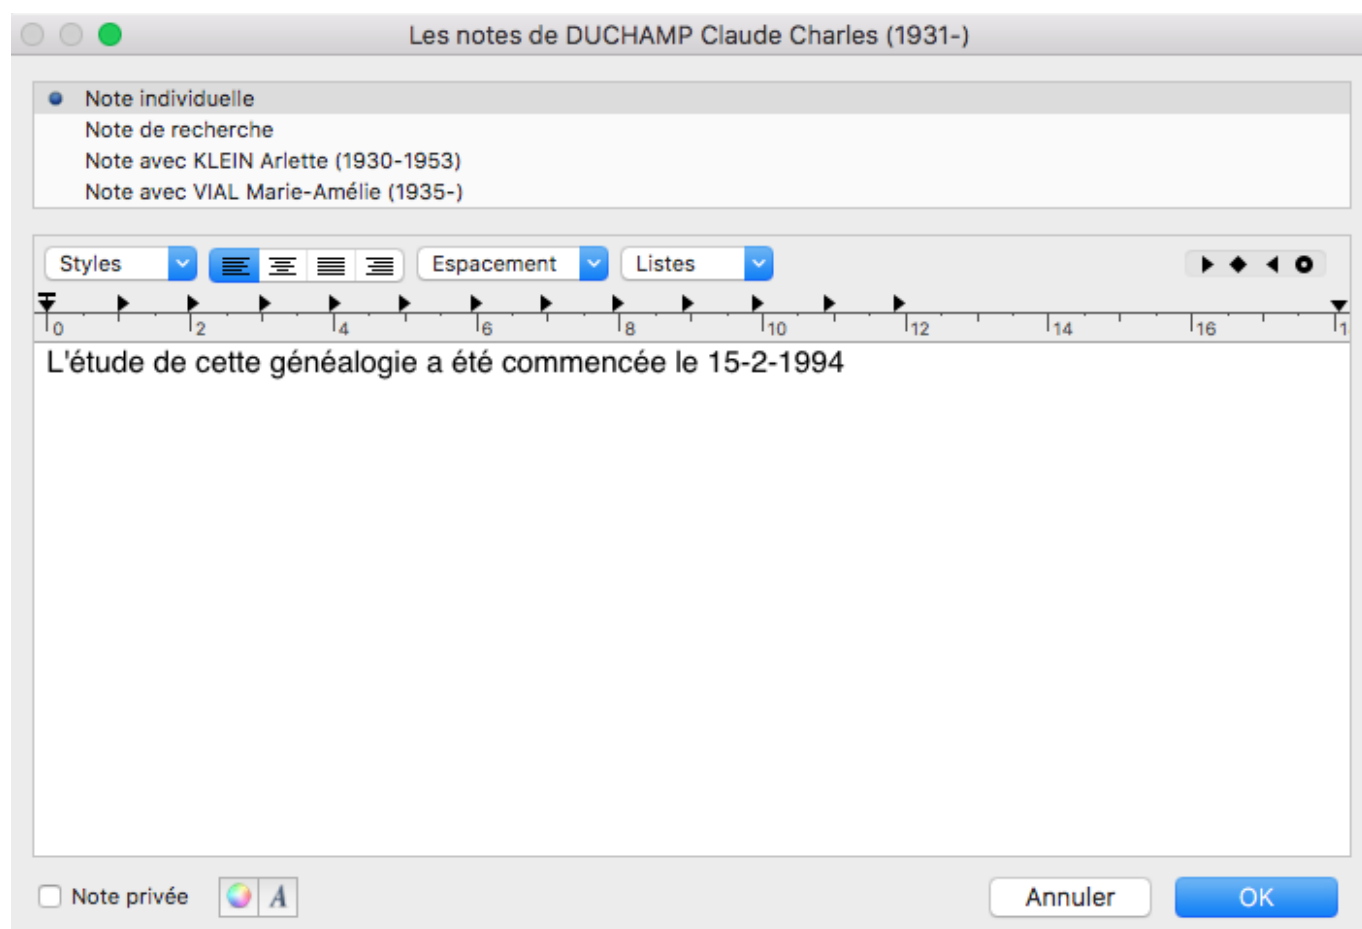

(Mac) Saisir des notes