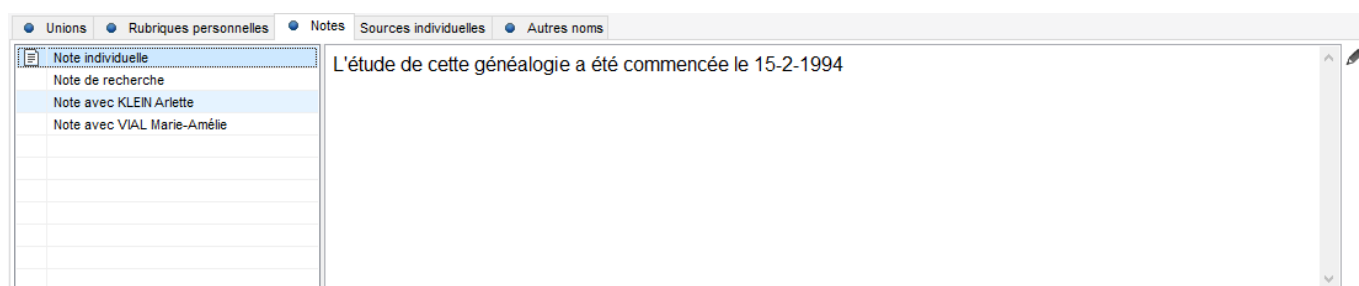

| **Saisir des notes**

Saisir des notes

Apportez des précisions à votre généalogie en utilisant les notes disponibles. Vous trouverez des zones de saisie de notes pour les individus, les unions, les événements, les médias, les sources, les noms, les prénoms, les professions et les lieux. Les notes bénéficient d'outils de mise en forme intégrés à Heredis. On peut également y coller du texte mis en forme provenant d'autres applications (traitements de texte, navigateurs Internet, outils de PAO, etc.) par contre les images sont ignorées.

(PC) Saisir des notes