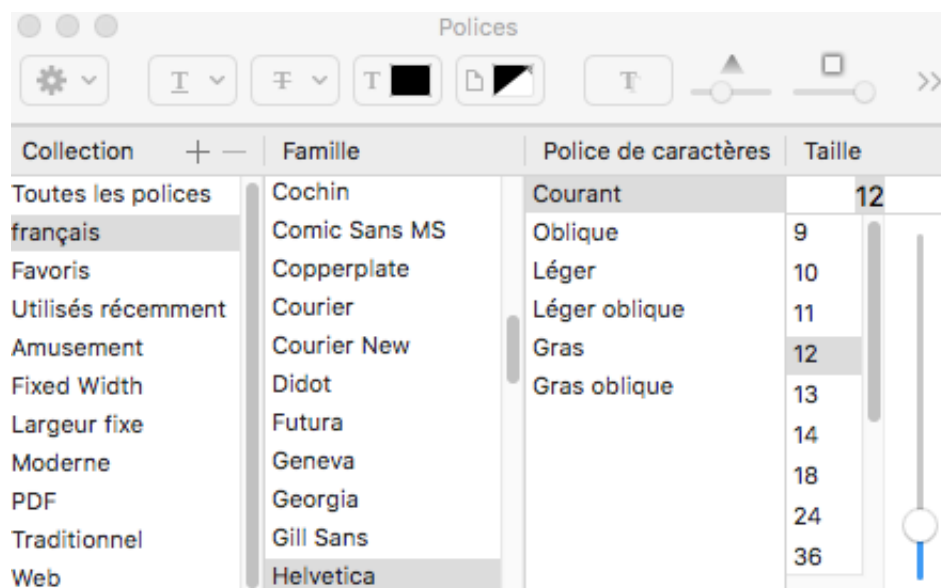

Elles peuvent être mises en forme avec les outils habituels de traitement de texte.

Options des notes

Pour chacune des notes, on peut ajouter une mise en forme particulière avec l'éditeur de texte :

(PC) Options des notes

(Mac) Options des notes

- Attributs (gras, italique, souligné)
- Alignement du texte (gauche, centré, droit, texte à puces)
- Choix de la police et de la taille
- Gestion des liens hypertexte
- Fonctions **Couper - Copier - Coller - Imprimer**.