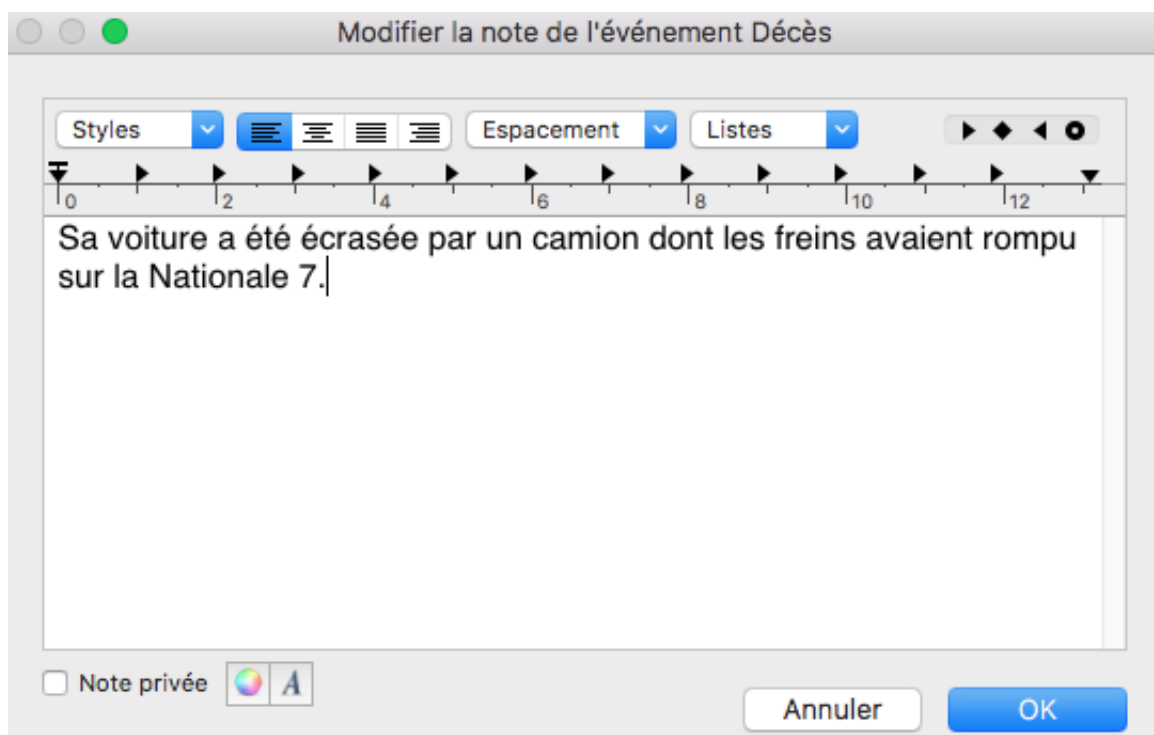

(Mac) Options des notes